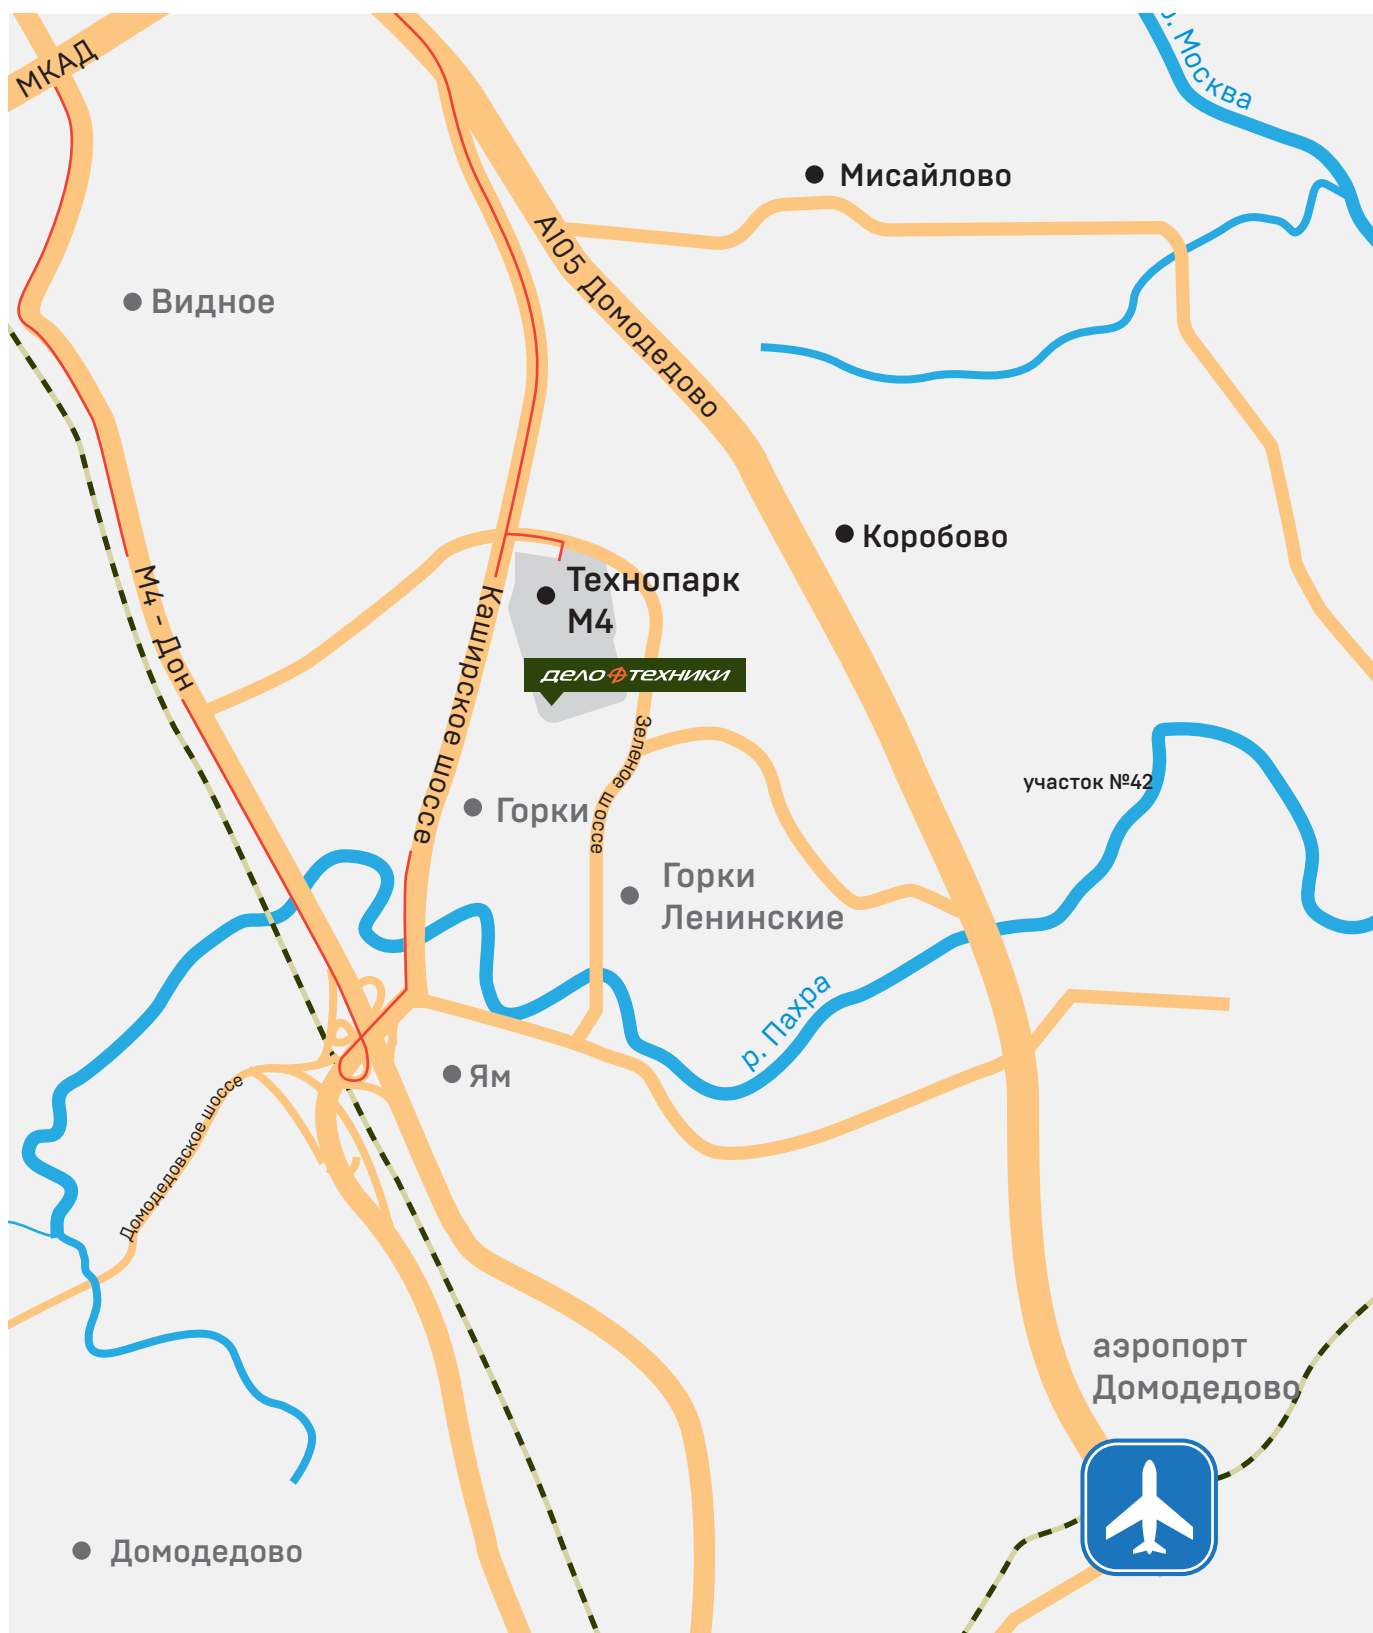

Схема проезда на оптовый склад «Дело Техники»

Адрес: Московская область
Ленинский район
Технопарк М4
Участок №42

Координаты: 55.519473, 37.772855
8 км от МКАД
по Каширскому шоссе

Телефон: +7 (499) 753-32-52

Время работы: с 8:00 до 20:00

Проезд на склад «Дело Техники» со стороны Каширского шоссе

Двигаясь по Каширскому шоссе в сторону области, поверните на Зелёное шоссе (ориентир - автозаправка Газпромнефть). Через 750 метров поверните направо на территорию Технопарка М4 (ориентир - въездная группа с КП и автоматическими шлагбаумами).

Поезжайте по главной дороге, повернув налево. Через 400 метров поверните направо на т-образном перекрестке. В конце проезда, через 400 метров поверните налево, двигаясь по главной дороге (ориентир - складские комплексы по правой стороне: СпортРус, Доминант, Кюгель, Каланча). Крайний участок с правой стороны – офисно-складской комплекс «Дело Техники». — Вы приехали.